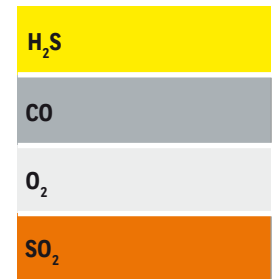

US: ha.us.service@honeywell.com

AP: ha.ap.service@honeywell.com

Gemakkelijke gasidentificatie met labels met kleurencode en LCDaanduiding:

Apparaatbeheer met Honeywell SafetySuite

honeywellanalytics.com/SafetySuite