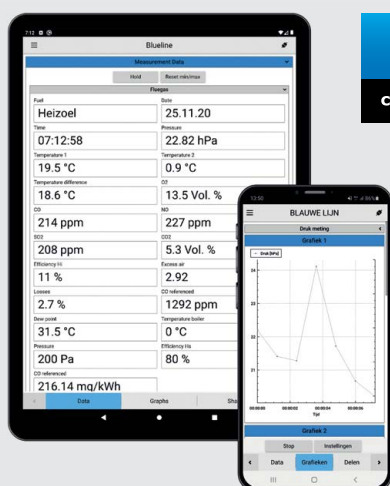

S4600 ST-12KD

Temperatuur(verschil)meter

Nauwkeurige temperatuurmeter met twee thermokoppelingen voor meting van temperatuurverschil, een meetfunctie voor legionellapreventie en Bluetooth® Smart communicatie.

Door dit instrument toe te passen in combinatie met 1 of 2 K-type thermokoppels, kunt u nauwkeurige temperatuurmetingen verrichten. De actuele meetwaarden, evenals de maximaal en minimaal gemeten waarden, zijn af te lezen van het grote 2,8" TFT kleurenscherm. Het instrument biedt tevens de mogelijkheid om meetwaarden op te slaan op een optionele MicroSD kaart of te printen met de optionele EUROprinter. Digitale meetrapportage is mogelijk met de gratis EuroSoft connect app.

Meetfunctie voor legionellapreventie

De S4600 ST-12KD is voorzien van een speciale functie voor het verrichten van een serie van temperatuurmetingen bij een drinkwaterinstallatie t.b.v. legionellapreventie, zoals omschreven in ISSO publicatie 55.1. Het toestel biedt een functie voor tappunten met 8 meetwaarden in 2:30 minuten en een standtijdmeting met 6 meetwaarden in 20 minuten.

Kenmerken

- Compacte en ergonomische vormgeving
- Nauwkeurige temperatuur(verschil)meting (2 kanalen)
- Geschikt voor 1 of 2 K-type thermokoppels (X-serie)
- 2,8" (7,1 cm) TFT kleurenscherm
- Digitale meetrapportage met EuroSoft connect app
- Meetfunctie voor legionellapreventie
- Voeding d.m.v. Li-Ion accu
- Geheugenfunctie met datum/tijd vermelding (met optionele MicroSD-kaart)
- Weergave van maximaal en minimaal gemeten waarden
- Datalogging (optioneel)
- Inclusief rubberen beschermholster met 3 magneten
- Volledig EN 50379 deel 2 gecertificeerd, dus geschikt voor Gasketelwet