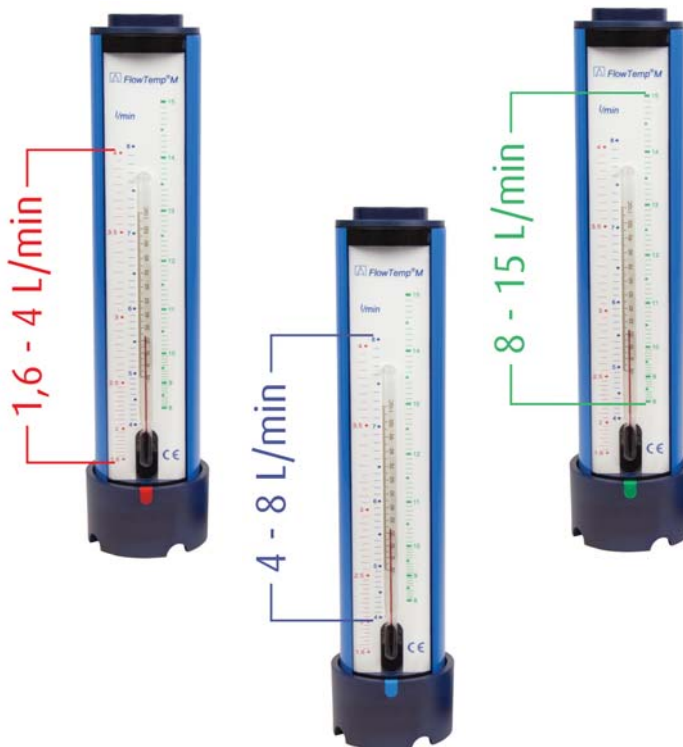

Bij een ingestelde capaciteit van een warmwatertoestel of door wisselende waterdruk kan de situatie ontstaan waarbij de tapwaterhoeveelheid niet juist is. Met de **BLAUWE LIJN FlowTemp®M** kunt u gelijktijdig de hoeveelheid tapwater en de tapwatertemperatuur meten. Met deze meetresultaten kan het warmwatertoestel op juiste wijze worden ingeregeld.

Technische specificaties

	Temperatuur	Hoeveelheid (flow)
Meetbereik	10 °C tot +110 °C	1,6 tot 15 l/min.
Resolutie	1 °C	0,05 l/min. (1,6 tot 4 l/min.)
		0,1 l/min. (4 tot 15 l/min.)
Nauwkeurigheid	± 2 °C	± 0,3 l (tot 5 l/min.)
		± 5% RDG (vanaf 5 l/min.)

Algemene specificaties

Afmetingen (H x Ø)	250 x 58 mm
Gewicht	232 gram
Gebruikstemperatuur	0 °C tot +80 °C
Opslagtemperatuur	-20 °C tot +80 °C

Inbegrepen accessoires

Blauwe kunststof beschermkoker en handleiding.

Standen

Wijzigingen voorbehouden EURO-INDEX® NL 16002