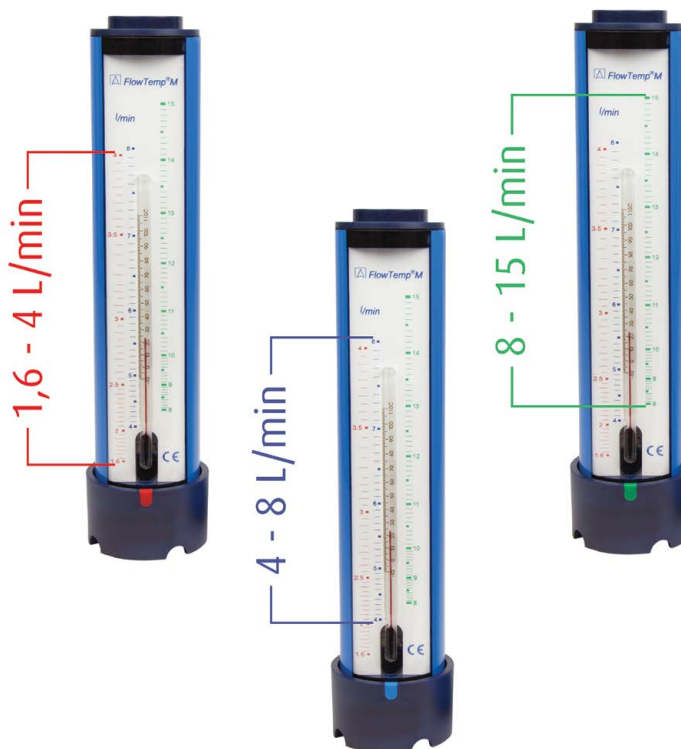

Bij een ingestelde capaciteit van een warmwatertoestel of door wisselende waterdruk kan de situatie ontstaan waarbij de tapwaterhoeveelheid niet juist is. Met de **BLAUWE LIJN FlowTemp®M** kunt u gelijktijdig de hoeveelheid tapwater en de tapwatertemperatuur meten. Met deze meetresultaten kan het warmwatertoestel op juiste wijze worden ingeregeld.

Technische specificaties

	Temperatuur	Hoeveelheid (flow)
Meetbereik	10 °C tot +110 °C	1,6 tot 15 l/min.
Resolutie	1 °C	0,05 l/min. (1,6 tot 4 l/min.)
		0,1 l/min. (4 tot 15 l/min.)
Nauwkeurigheid	± 2 °C	± 0,3 l (tot 5 l/min.)
		± 5% RDG (vanaf 5 l/min.)

Algemene specificaties

Afmetingen (H x Ø)	250 x 58 mm
Gewicht	232 gram
Gebruikstemperatuur	0 °C tot +80 °C
Opslagtemperatuur	-20 °C tot +80 °C

Inbegrepen accessoires

Blauwe kunststof beschermkoker en handleiding.

Standen

Wijzigingen voorbehouden EURO-INDEX® NL 16002