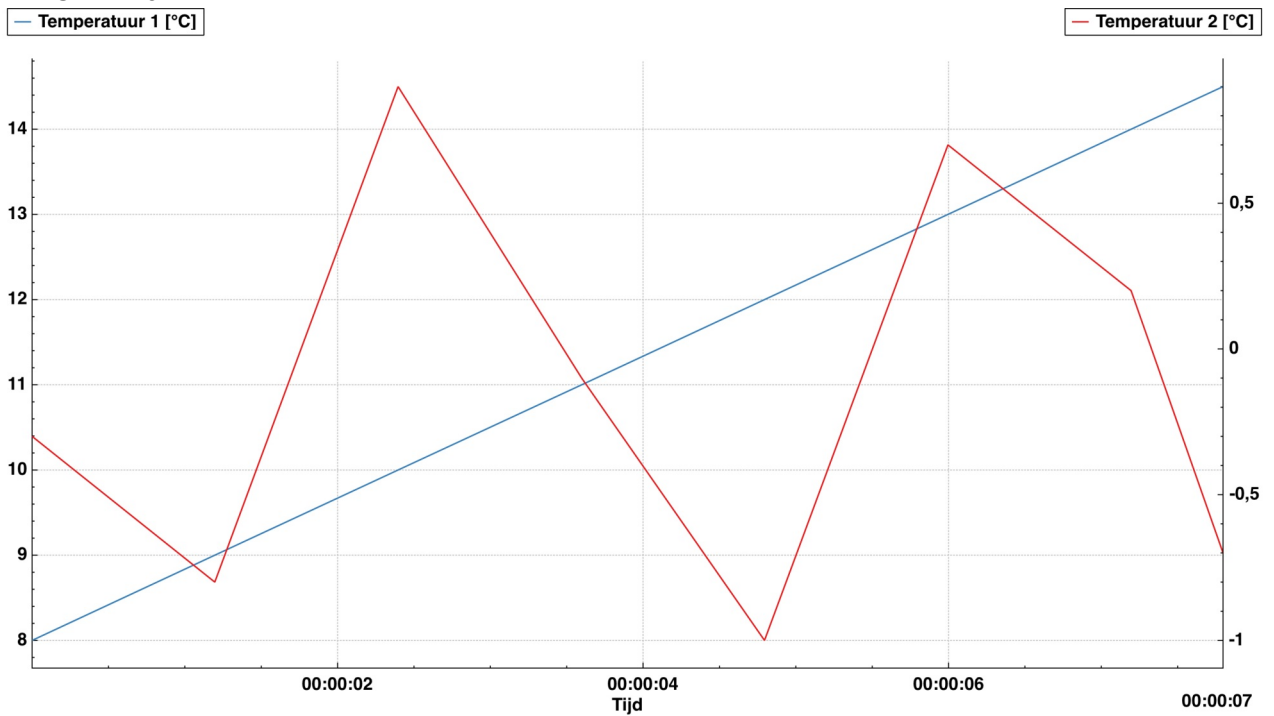

BLAUWE LIJN 2