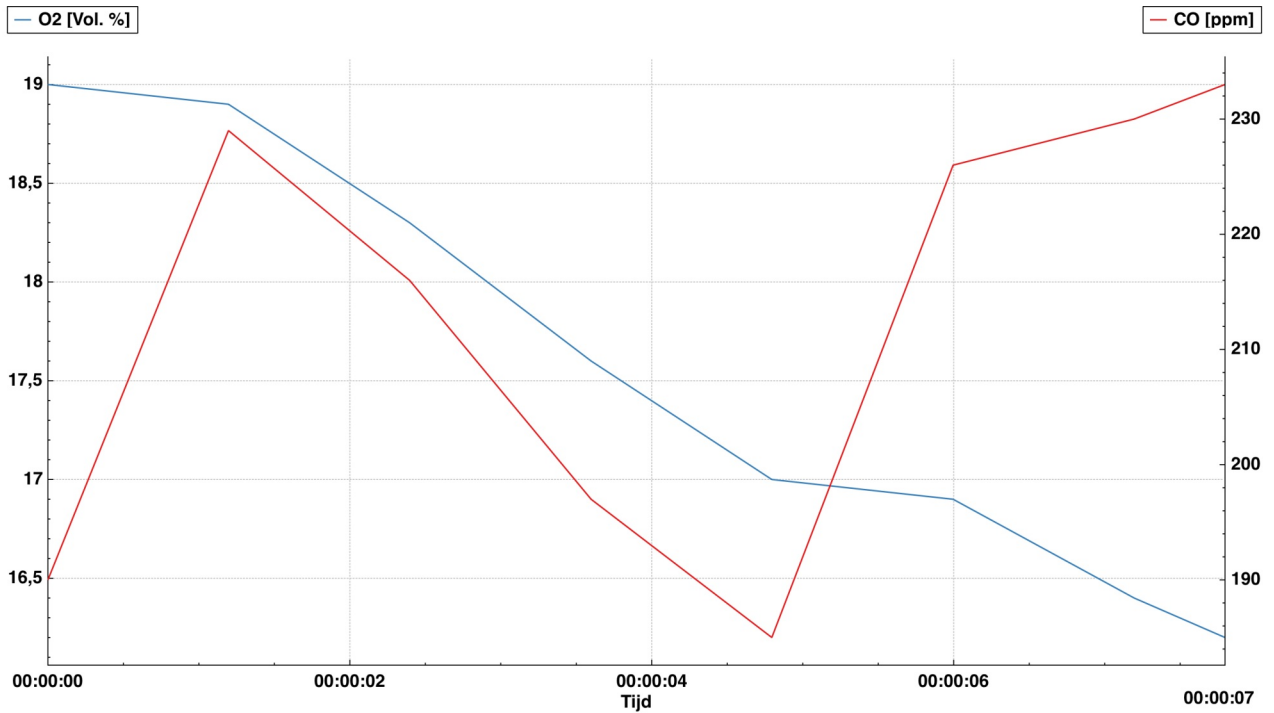

## Metingen

<b>Rookgas</b>	22.01.21 11:24:30
Brandstof:	Heizoel
Druk:	24.94 hPa
Temperatuur 1:	14.5 °C
Temperatuur 2:	-0.7 °C
Temperatuur verschil:	15.2 °C
O2:	16.2 Vol. %
CO:	233 ppm
NO:	250 ppm
SO2:	234 ppm
CO2:	5.3 Vol. %
Rendement Hi:	11 %
Luchtvermaat:	2.92
Verlies:	2.7 %
CO referentie:	1292 ppm
Dauwpunt:	31.5 °C
Temperatuur ketel:	0 °C
Druk:	200 Pa
Rendement Hs:	80 %
CO referentie:	235.33 mg/kWh

## Overzicht

---

Handtekening technicus:

Handtekening klant:

## Diagrammen

### BLAUWE LIJN 1